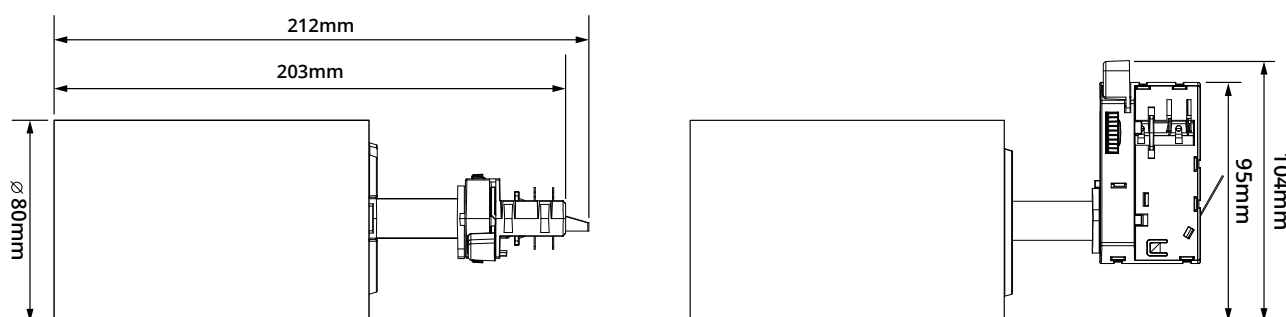

Technický list produktu

Lištové svítidlo KULO 33W

Rozměry

Název produktu	Objednací kód (ID)	Barva svítidla	Teplota	Světelný tok
KULO-WW 33W bílé	105720	Bílá	3000K ■	3100lm
KULO-DW 33W bílé	105721	Bílá	4000K ■	3200lm
KULO-CW 33W bílé	105722	Bílá	6500K ■	3300lm
KULO-WW 33W černé	105723	Černá	3000K ■	3100lm
KULO-DW 33W černé	105724	Černá	4000K ■	3200lm
KULO-CW 33W černé	105725	Černá	6500K ■	3300lm

Parametry svítidla

CRI	>80
Úhel svitu	36°
Vstupní napětí	220-265V AC
Příkon	33W
Lištový systém	GLOBAL Track
Provozní teplota	-10°C až max. 40°C
Životnost	25 000h
Krytí	IP20
Materiál	Kov, plast
Stmívatelný	Ne